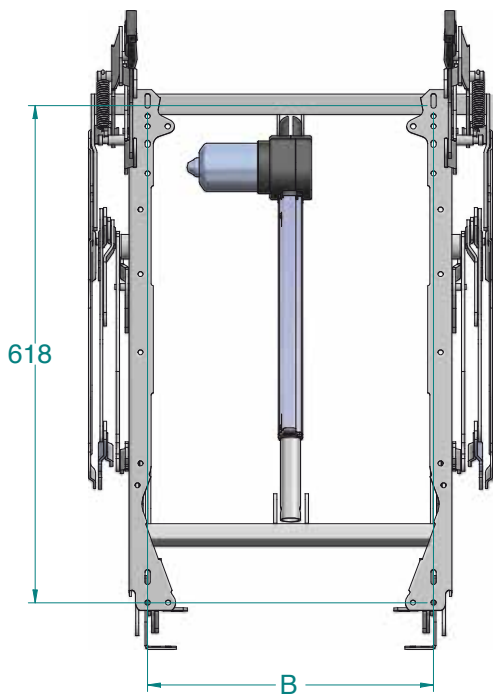

电动铁架

CF82 MAX 零靠墙电动款躺椅

CF82 MAX电动款, 打开状态

CF82 MAX 电动款

零靠墙动作 (可装扶手)

低中脚款沙发 (60-120mm)

加长脚踏板支撑腿部位置 (+60 mm)

综合搁脚凳防护设计更安全

额定承重120kg (265lbs) 不包括内饰

CF82 MAX电动款

脚板部

配件:

HR05头靠, 电动款

HR06头靠, 电动款

电动铁架

CF82 MAX 零靠墙电动款躺椅

臂架之间	A	B	C	D	E
500	497	360	410	300	280
540	537	400	450	340	320
560	557	420	470	360	340
630	627	490	540	430	410
650	647	510	560	450	430
710	707	570	620	510	490
750	747	610	660	550	530
760	757	620	670	460	540
780	777	640	690	580	560
800	797	660	710	600	580
850	847	710	760	650	630
860	857	720	770	660	640
880	877	740	790	680	660