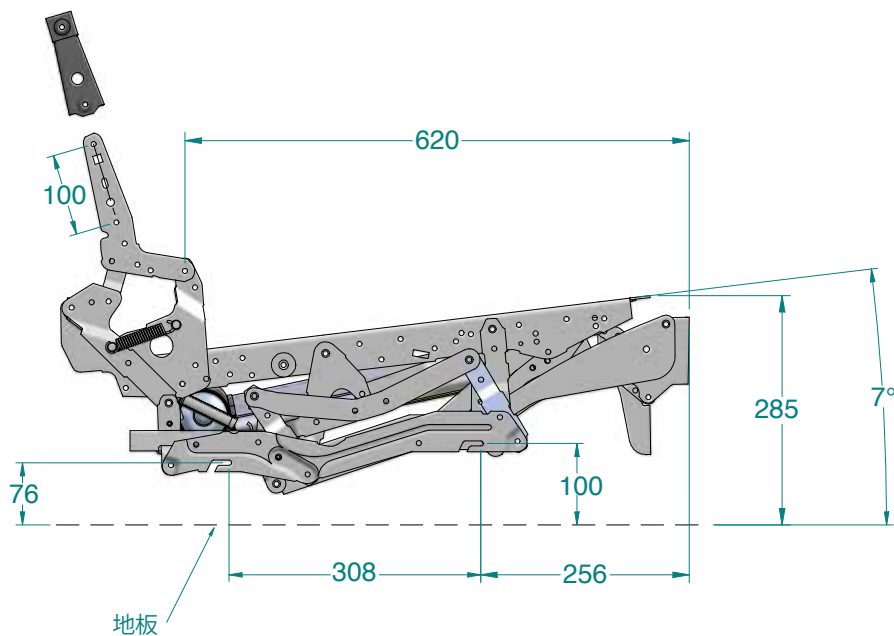

电动铁架

CF82 MAX 零靠墙电动款躺椅

CF82 MAX电动款, 打开状态

CF82 MAX 电动款

零靠墙动作 (可装扶手)

低中脚款沙发 (60-120mm)

加长脚踏板支撑腿部位置 (+60 mm)

综合搁脚凳防护设计更安全

额定承重120kg (265lbs) 不包括内饰

CF82 MAX电动款

脚板部

配件:

HR05头靠, 电动款

HR06头靠, 电动款

电动铁架

CF82 MAX 零靠墙电动款躺椅

臂架之间	A	B	C	D	E
500	497	360	410	300	280
540	537	400	450	340	320
560	557	420	470	360	340
630	627	490	540	430	410
650	647	510	560	450	430
710	707	570	620	510	490
750	747	610	660	550	530
760	757	620	670	460	540
780	777	640	690	580	560
800	797	660	710	600	580
850	847	710	760	650	630
860	857	720	770	660	640
880	877	740	790	680	660