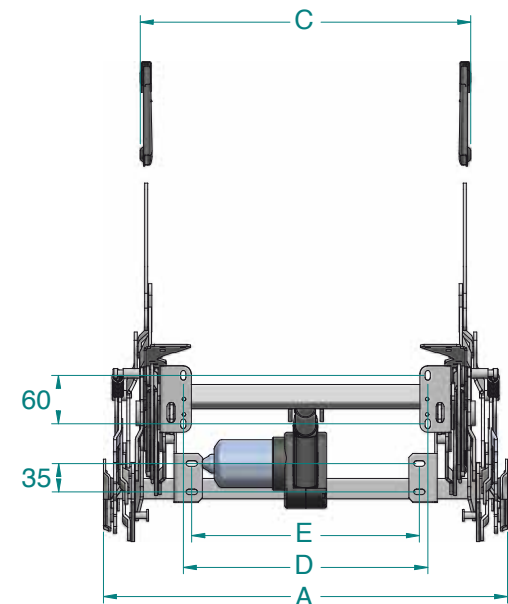

电动铁架

CF82 MAX 零靠墙电动款躺椅

CF82 MAX电动款, 打开状态

CF82 MAX 电动款

零靠墙动作 (可装扶手)

低中脚款沙发 (60-120mm)

加长脚踏板支撑腿部位置 (+60 mm)

综合搁脚凳防护设计更安全

额定承重120kg (265lbs) 不包括内饰

CF82 MAX电动款

脚板部

配件:

HR05头靠, 电动款

HR06头靠, 电动款

电动铁架

CF82 MAX 零靠墙电动款躺椅

臂架之间	A	B	C	D	E
500	497	360	410	300	280
540	537	400	450	340	320
560	557	420	470	360	340
630	627	490	540	430	410
650	647	510	560	450	430
710	707	570	620	510	490
750	747	610	660	550	530
760	757	620	670	460	540
780	777	640	690	580	560
800	797	660	710	600	580
850	847	710	760	650	630
860	857	720	770	660	640
880	877	740	790	680	660