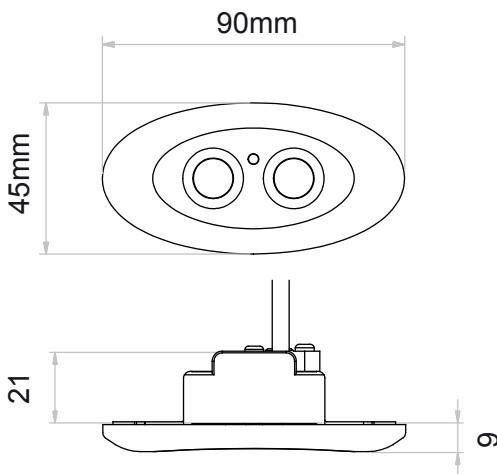

启动

面板开关: SIGNA

主要特点

- 按钮: 2个
- 外壳颜色: 黑色
- 按钮与面盖颜色: 镀铬
- 功能显示灯

技术资料:

- IP防护等级: IP20
- 材质: ABS
- 工作电压: 5÷30Vdc

外形尺寸

标准配套配置