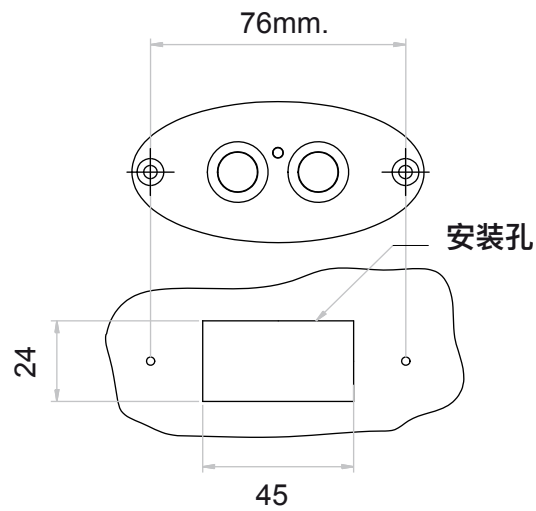

启动

面板开关: SIGNA

主要特点

- 按钮: 2个
- 外壳颜色: 黑色
- 按钮与面盖颜色: 镀铬
- 功能显示灯

技术资料:

- IP防护等级: IP20
- 材质: ABS
- 工作电压: 5÷30Vdc

外形尺寸

标准配套配置