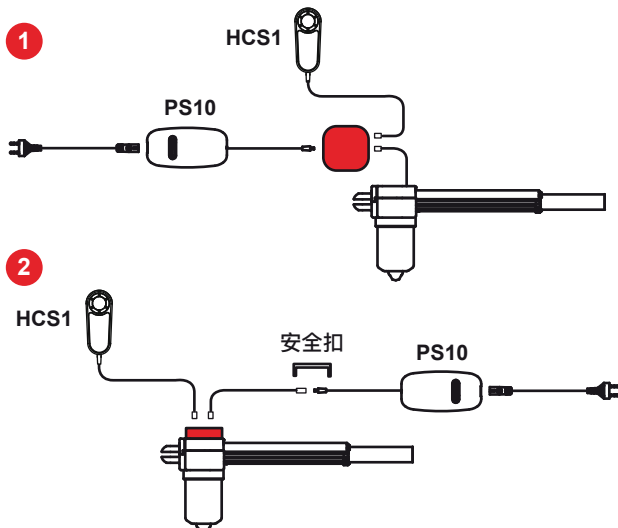

启动

手控: HCS1

主要特点

- 按钮: 高达16个
- 外壳颜色: 黑色
- 用于Ciar按摩的手控或BF15动态腰椎理疗系统)
- 功能指示灯

外形尺寸

技术资料

- IP防护等级: IP20
- 材质: ABS (外壳), 橡胶 (按钮)
- 工作电压: 5÷30Vdc

标准配套配置

- 1 HCS1 M1带电源
- 2 HCS1 M1 不带电源
- 3 HCS M1 加按摩架