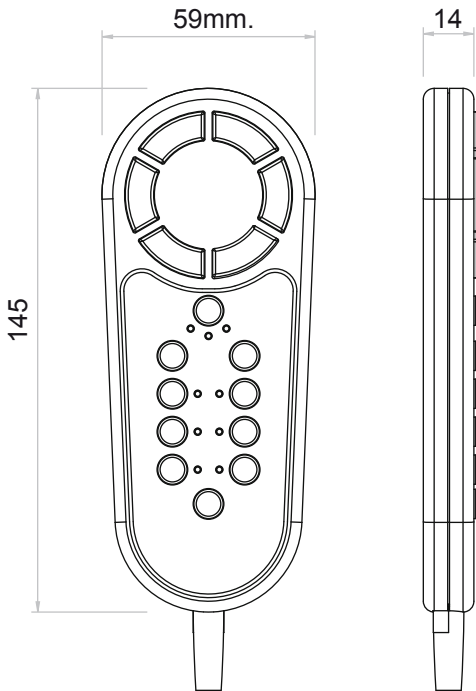

启动

手控: HCS1

主要特点

- 按钮: 高达16个
- 外壳颜色: 黑色
- 用于Ciar按摩的手控或BF15动态腰椎理疗系统)
- 功能指示灯

外形尺寸

技术资料

- IP防护等级: IP20
- 材质: ABS (外壳), 橡胶 (按钮)
- 工作电压: 5÷30Vdc

标准配套配置

- 1 HCS1 M1带电源
- 2 HCS1 M1 不带电源
- 3 HCS M1 加按摩架