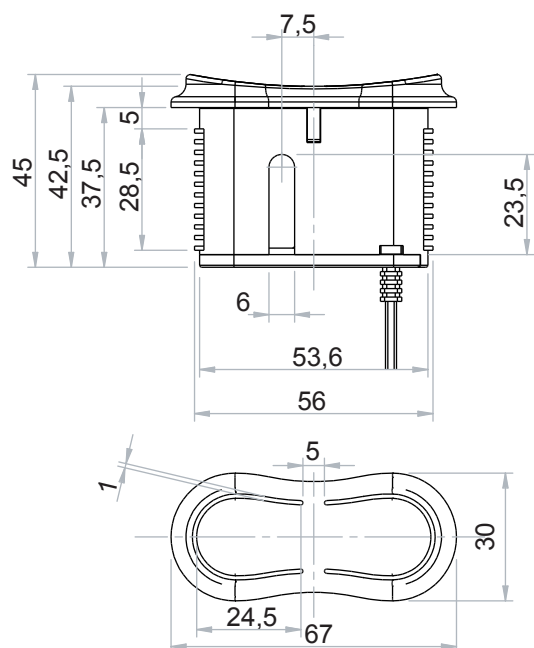

standard

smart

CARATTERISTICHE PRINCIPALI:

Bottoni: 2
Colore: Nero

DIMENSIONI

DATI TECNICI:

Tipo di protezione: IP20
Materiale: ABS
Tensione d'alimentazione: 5÷30Vdc
Lunghezza cavo: 150-185 cm

CONFIGURAZIONI KIT STANDARD