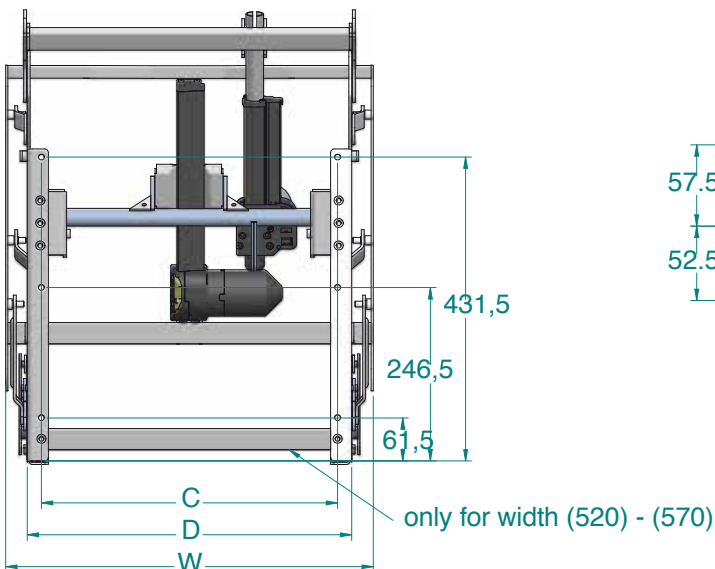

### CF45 R 单电机

两种模式“空间倾斜”低中脚款

高承受力，额定承重160kg (350lbs) 包括内饰

### CF46 R 双电机

三种模式，低中脚款

高承受力，额定承重160kg (350lbs) 包括内饰

零重力状态

可单独调整脚踏板和靠背

### 配件:

电动铁架

# CF45/46 躺椅

	0 状态	看电视状态	休闲状态
CF45 R 			
CF46 R 			<b>零重力状态</b>
			

WIDTH (W)	A	B	C	D
520	460	422	420	460