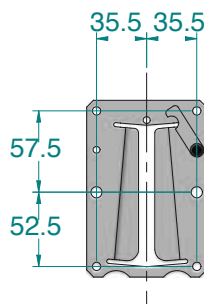

# CF45/46 躺椅

	0 状态	看电视状态	休闲状态
CF45 R 			
CF46 R 			<b>零重力状态</b>
			

WIDTH (W)	A	B	C	D
520	460	422	420	460