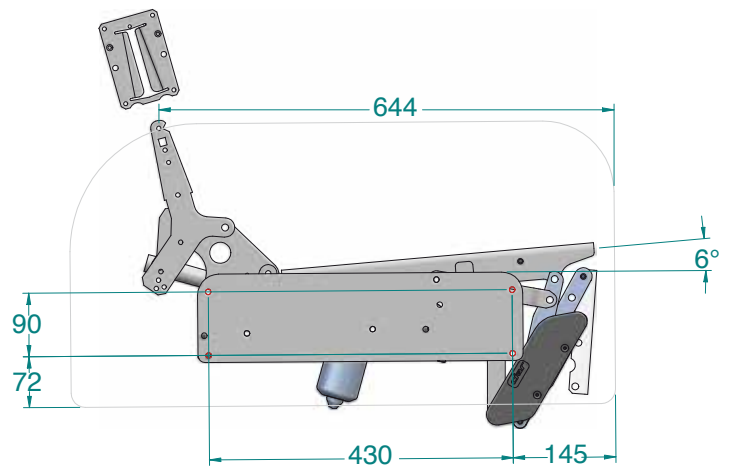

### CF46 R 双电机

三种模式，低中脚款

高承受力，额定承重160kg (350lbs) 包括内饰

零重力状态

可单独调整脚踏板和靠背

### 配件:

电动铁架

# CF45/46 躺椅

	0 状态	看电视状态	休闲状态
CF45 R 			
CF46 R 			<b>零重力状态</b>
			

WIDTH (W)	A	B	C	D
520	460	422	420	460