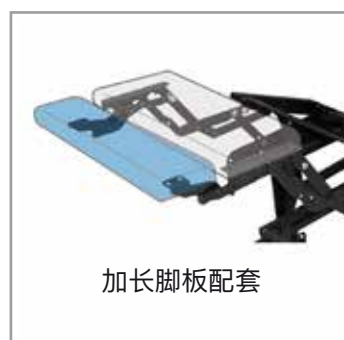

CF45 R 单电机

两种模式“空间倾斜”低中脚款

高承受力，额定承重160kg (350lbs) 包括内饰

CF46 R 双电机

三种模式，低中脚款

高承受力，额定承重160kg (350lbs) 包括内饰

零重力状态

可单独调整脚踏板和靠背

配件: