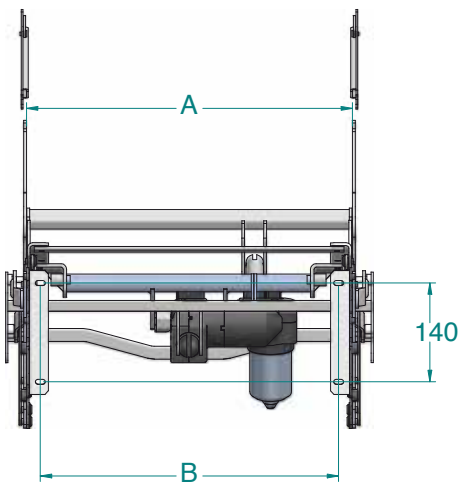

### CF45 R 单电机

两种模式“空间倾斜”低中脚款

高承受力，额定承重160kg (350lbs) 包括内饰

### CF46 R 双电机

三种模式，低中脚款

高承受力，额定承重160kg (350lbs) 包括内饰

零重力状态

可单独调整脚踏板和靠背

### 配件:

电动铁架

# CF45/46 躺椅

	0 状态	看电视状态	休闲状态
CF45 R 			
CF46 R 			<b>零重力状态</b>
			

WIDTH (W)	A	B	C	D
520	460	422	420	460