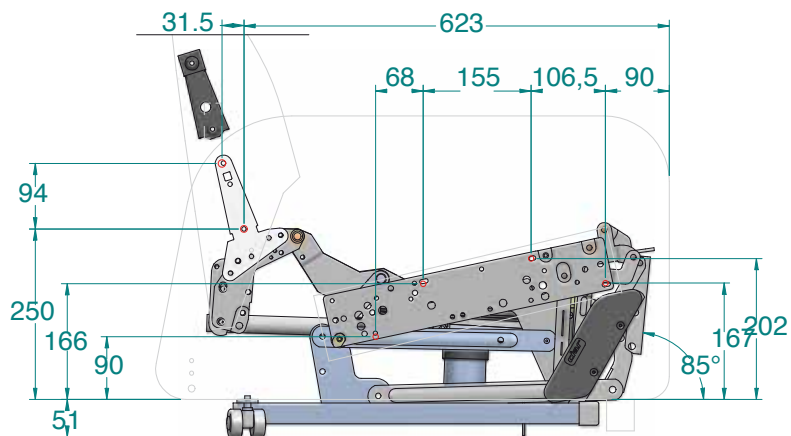

CF57 LR M2 提升状态

CF56 LR 单电机

三种模式

额定承重120kg (265lbs) 包括内饰\*

直升高度: 100mm (上升和倾斜)

CF57 LR 双电机

三种模式

额定承重120kg (265lbs) 包括内饰\*

直升高度: 100mm (上升和倾斜)

可以平躺

可单独调整脚板和靠背

\* 加强款, 额定承重150kg 可根据要求提供

CF56 LR M1休闲状态

CF57 LR M2 双电机

配件:

CF56/CF57推车 (组装)

# 电动铁架

## CF56/57 升降躺椅

CF5* Range	提升状态	0 状态	看电视状态	休闲状态
CF56 LR 				
CF57 LR 				

WIDTH (W)	A	B	C
520	410	460	480
570	460	510	530