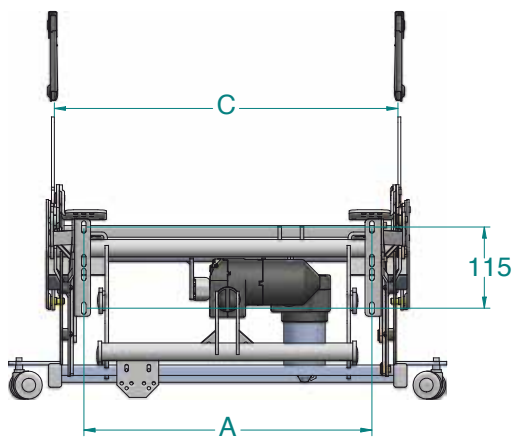

电动铁架

CF56/57 升降躺椅

CF5* Range	提升状态	0 状态	看电视状态	休闲状态
CF56 LR 				
CF57 LR 				

WIDTH (W)	A	B	C
520	410	460	480
570	460	510	530