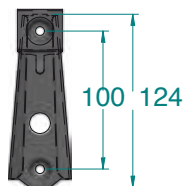

WIDTH (W)	A	B	C
520	410	460	480
570	460	510	530