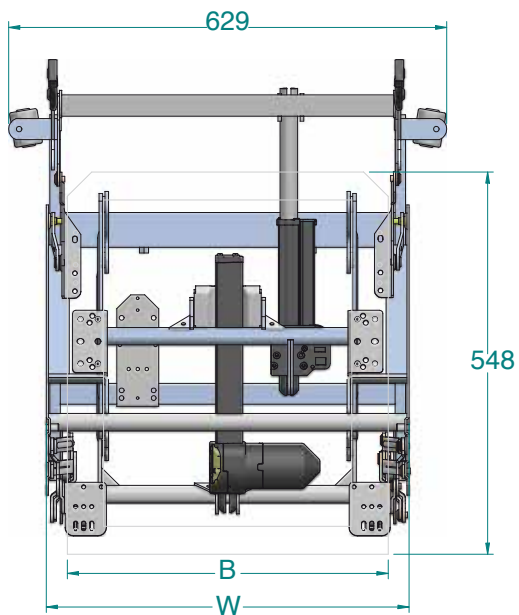

CF57 LR M2 提升状态

CF56 LR 单电机

三种模式

额定承重120kg (265lbs) 包括内饰\*

直升高度: 100mm (上升和倾斜)

CF57 LR 双电机

三种模式

额定承重120kg (265lbs) 包括内饰\*

直升高度: 100mm (上升和倾斜)

可以平躺

可单独调整脚板和靠背

\* 加强款, 额定承重150kg 可根据要求提供

CF56 LR M1休闲状态

CF57 LR M2 双电机

配件:

CF56/CF57推车 (组装)

# 电动铁架

## CF56/57 升降躺椅

CF5* Range	提升状态	0 状态	看电视状态	休闲状态
CF56 LR 				
CF57 LR 				

WIDTH (W)	A	B	C
520	410	460	480
570	460	510	530