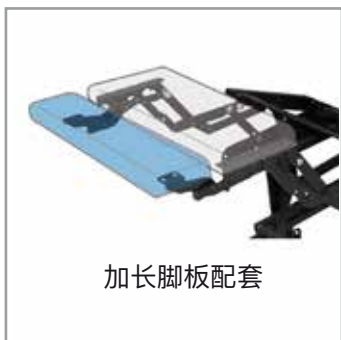

CF46 LR M2提升状态

CF45 LR 单电机

两种模式 — “空间倾斜”

高承受力，额定承重160kg (350lbs) 包括内饰

直升高度：100mm (上升和倾斜)

低矮款

CF46 LR 双电机

三种模式

高承受力：额定承重160kg (350lbs) 包括内饰

直升高度：100mm (上升和倾斜)

低矮款

零重力状态

可单独调整脚踏板和靠背

CF45 LR M1休闲状态

CF46 LR M2 双电机

配件:

加长脚板配套

防护罩

CF45/CF46推车
(组装)

HCQ2
五个按键带一键复位功能手控

电动铁架

CF45/46 升降躺椅

	升	直升	0 状态	看电视状态	休闲状态
CF45 LR 					
CF46 LR 					零重力状态

only for width (520) - (570)