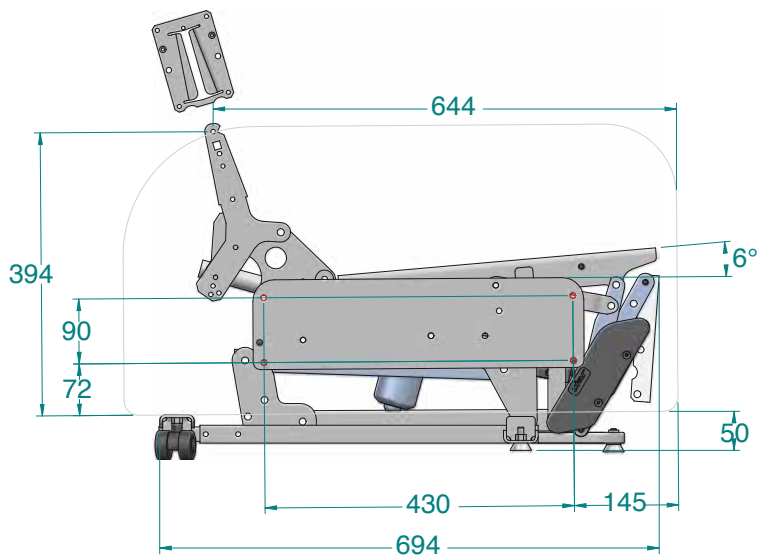

CF46 LR M2提升状态

CF45 LR 单电机

两种模式 — “空间倾斜”

高承受力，额定承重160kg (350lbs) 包括内饰

直升高度：100mm (上升和倾斜)

低矮款

CF46 LR 双电机

三种模式

高承受力：额定承重160kg (350lbs) 包括内饰

直升高度：100mm (上升和倾斜)

低矮款

零重力状态

可单独调整脚踏板和靠背

CF45 LR M1休闲状态

CF46 LR M2 双电机

配件:

加长脚板配套

防护罩

CF45/CF46推车
(组装)

HCQ2
五个按键带一键复位功能手控

电动铁架

CF45/46 升降躺椅

	升	直升	0 状态	看电视状态	休闲状态
CF45 LR 					
CF46 LR 					零重力状态

only for width (520) - (570)

WIDTH	A	B	C	D
470	410	372	370	410
520	460	422	420	460
570	510	472	470	510