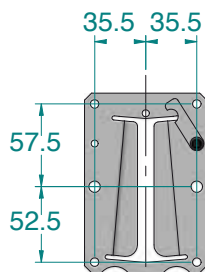

加长脚板配套

防护罩

CF45/CF46推车
(组装)

HCQ2
五个按键带一键复位功能手控

电动铁架

CF45/46 升降躺椅

	升	直升	0 状态	看电视状态	休闲状态
CF45 LR 					
CF46 LR 					零重力状态

only for width (520) - (570)

WIDTH	A	B	C	D
470	410	372	370	410
520	460	422	420	460
570	510	472	470	510