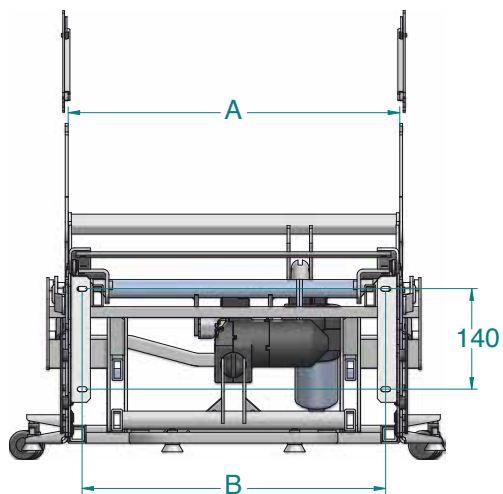

CF46 LR M2提升状态

CF45 LR 单电机

两种模式 — “空间倾斜”

高承受力，额定承重160kg (350lbs) 包括内饰

直升高度：100mm (上升和倾斜)

低矮款

CF46 LR 双电机

三种模式

高承受力：额定承重160kg (350lbs) 包括内饰

直升高度：100mm (上升和倾斜)

低矮款

零重力状态

可单独调整脚踏板和靠背

CF45 LR M1休闲状态

CF46 LR M2 双电机

配件:

加长脚板配套

防护罩

CF45/CF46推车
(组装)

HCQ2
五个按键带一键复位功能手控

电动铁架

CF45/46 升降躺椅

	升	直升	0 状态	看电视状态	休闲状态
CF45 LR 					
CF46 LR 					零重力状态

only for width (520) - (570)

WIDTH	A	B	C	D
470	410	372	370	410
520	460	422	420	460
570	510	472	470	510