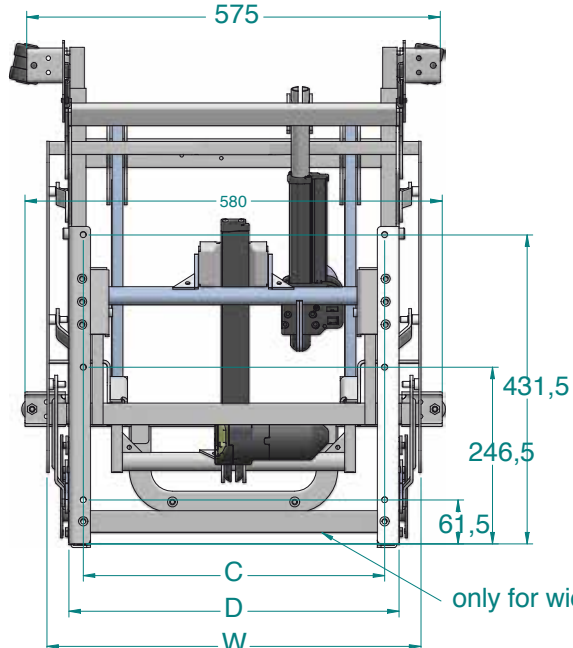

CF46 LR M2提升状态

CF45 LR 单电机

两种模式 — “空间倾斜”

高承受力，额定承重160kg (350lbs) 包括内饰

直升高度：100mm (上升和倾斜)

低矮款

CF46 LR 双电机

三种模式

高承受力：额定承重160kg (350lbs) 包括内饰

直升高度：100mm (上升和倾斜)

低矮款

零重力状态

可单独调整脚踏板和靠背

CF45 LR M1休闲状态

CF46 LR M2 双电机

配件:

加长脚板配套

防护罩

CF45/CF46推车
(组装)

HCQ2
五个按键带一键复位功能手控

电动铁架

CF45/46 升降躺椅

	升	直升	0 状态	看电视状态	休闲状态
CF45 LR 					
CF46 LR 					零重力状态

only for width (520) - (570)

WIDTH	A	B	C	D
470	410	372	370	410
520	460	422	420	460
570	510	472	470	510