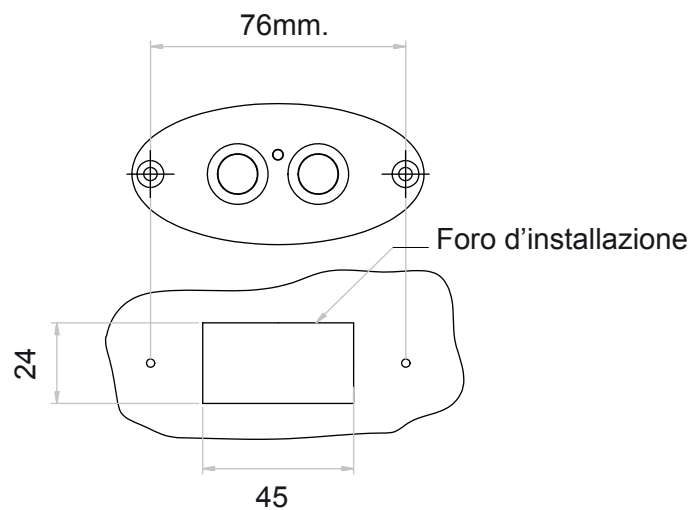

CARATTERISTICHE PRINCIPALI:

Bottoni: 2
Colore: Nero
Bottoni e cornice: Cromati
Funzione LED

DATI TECNICI:

Tipo di protezione: IP20
Materiale: ABS
Tensione d'alimentazione: 5÷30Vdc

DIMENSIONI

CONFIGURAZIONI KIT STANDARD