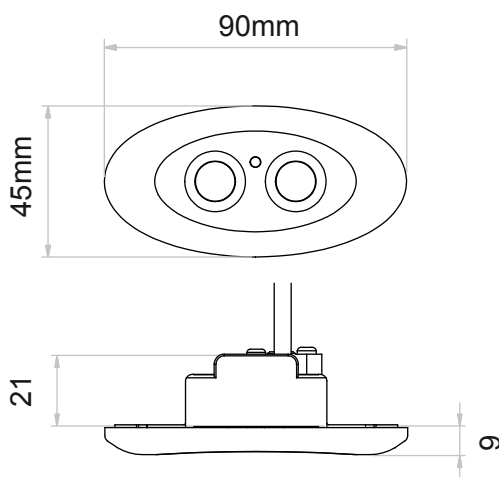

CARATTERISTICHE PRINCIPALI:

Bottoni: 2
Colore: Nero
Bottoni e cornice: Cromati
Funzione LED

DATI TECNICI:

Tipo di protezione: IP20
Materiale: ABS
Tensione d'alimentazione: 5÷30Vdc

DIMENSIONI

CONFIGURAZIONI KIT STANDARD